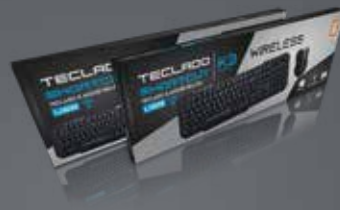

KIT TECLADO E MOUSE S/ FIO | K3

REFERÊNCIA | 4079

Medidas	17,5 X 46,0 X 1,7 cm
Caixa Master	20 un
NCM	8471.60.52
IPI	9,75%
EAN	789961016181