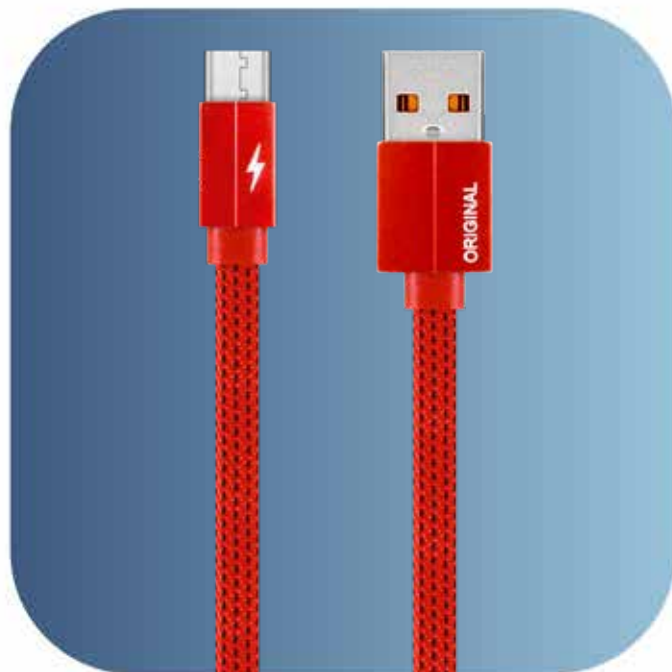

CABO DE TRANSF. E CARRE. USB

REFERÊNCIA | 1208 / 1209 / 1210

Medidas	Cabo 1,20 metros
Caixa Master	200 un
NCM	8544.42.00
IPI	3,25%
EAN 1 1208 (V8)	7899462117585
EAN 2 1209 (USB-C)	7899462117592
EAN 3 1210 (LITE)	7899462117608

CABO DE TRANSF. E CARRE. USB

REFERÊNCIA | 1211 / 1212 / 1213

Medidas	Cabo 1,20 metros
Caixa Master	200 un
NCM	8544.42.00
IPI	3,25%
EAN 1 1211 (V8)	7899600922354
EAN 2 1212 (USB-C)	7899600922361
EAN 3 1213 (LITE)	7899600922378